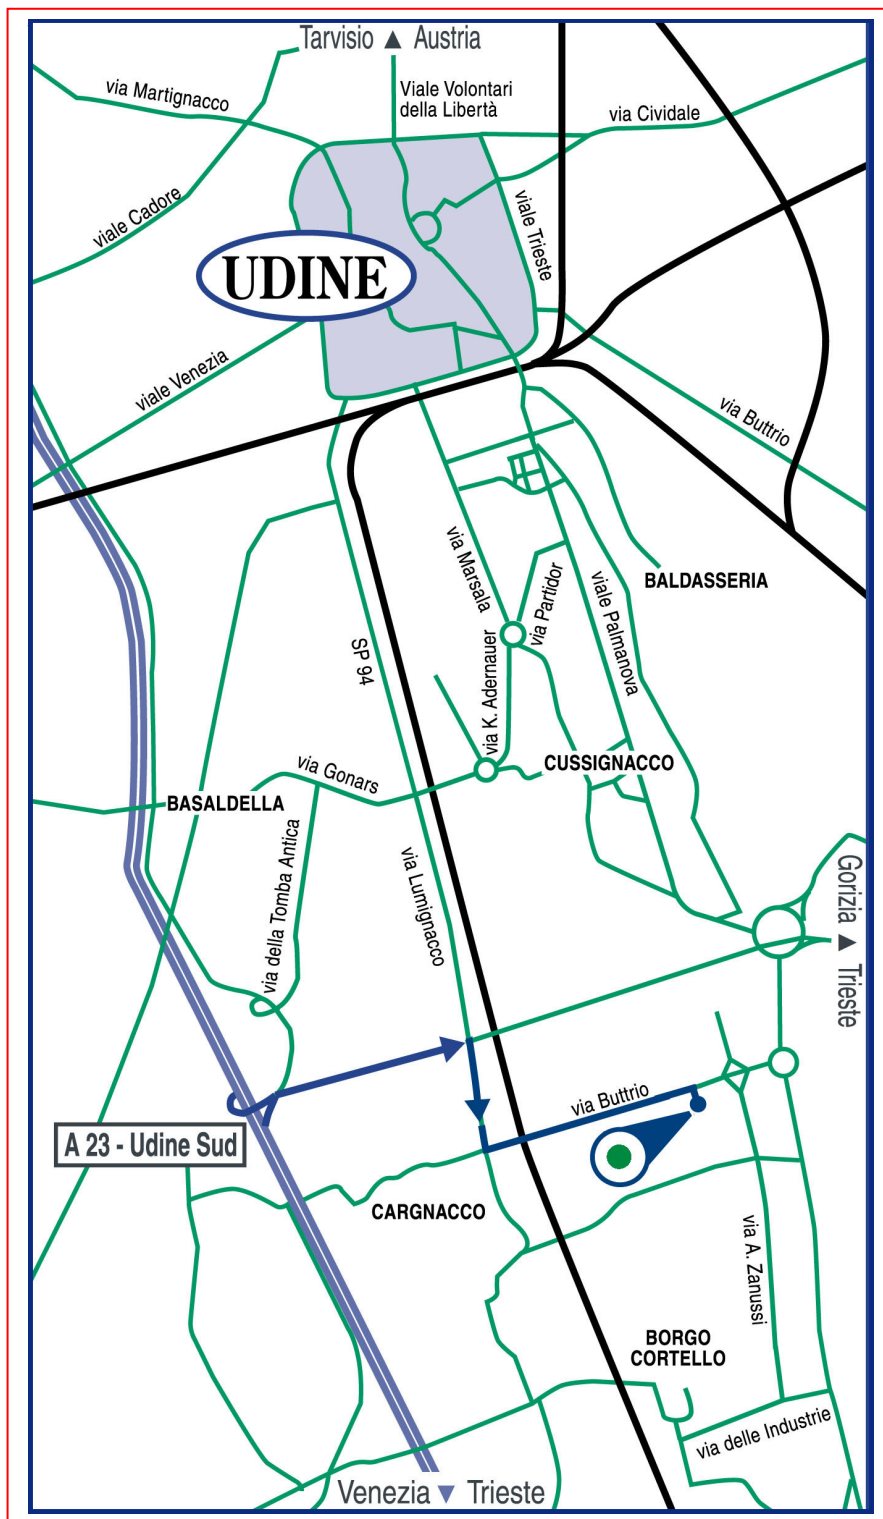

**Pianta
di avvicinamento**

Via Buttrio, Frazione Carnagacco
33050 Pozzuolo Del Friuli (UD) – Italy
deal@deal.it
www.deal.it

Trieste (Ronchi de Legionari) km. 49
Ljubljana Km. 158:

autostrada A26 → ITALIA,
autostrada A4 → Venezia,
autostrada A23 → Udine-Tarvisio.

Venezia (Marco Polo) km. 110:
autostrada A4 → Trieste,
autostrada A23 → Udine-Tarvisio.

Klagenfurt km. 165:
autostrada A2 → ITALIA,
autostrada A23 → Udine.

Via Buttrio (Z.I.U.)

Frazione Carnagacco
33050 Pozzuolo del Friuli (UD)
Tel. +39 0432 607900
Fax +39 0432 607902

**A23 - Udine sud → girare a
destra, direzione MANZANO –
BUTTRIO – Z.I.U. – Z.A.U..**